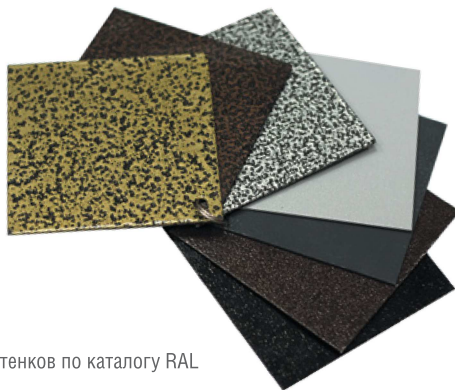

Дверной блок окрашивается порошковой краской. Полотно может быть отделано панелями МДФ, текстурированными пленкой ПВХ

Дверное полотно и коробка образуют единую плоскость. Новейшее оборудование и современные технологии раскроя, гибки и сборки позволяют достичь высоких показателей точности.

Петли на опорном подшипнике обеспечивают бесшумную работу и длительный срок службы двери.

Более 200 оттенков по каталогу RAL

Стальные двери серии Есорт комплектуются современными и надежными механизмами запирания.